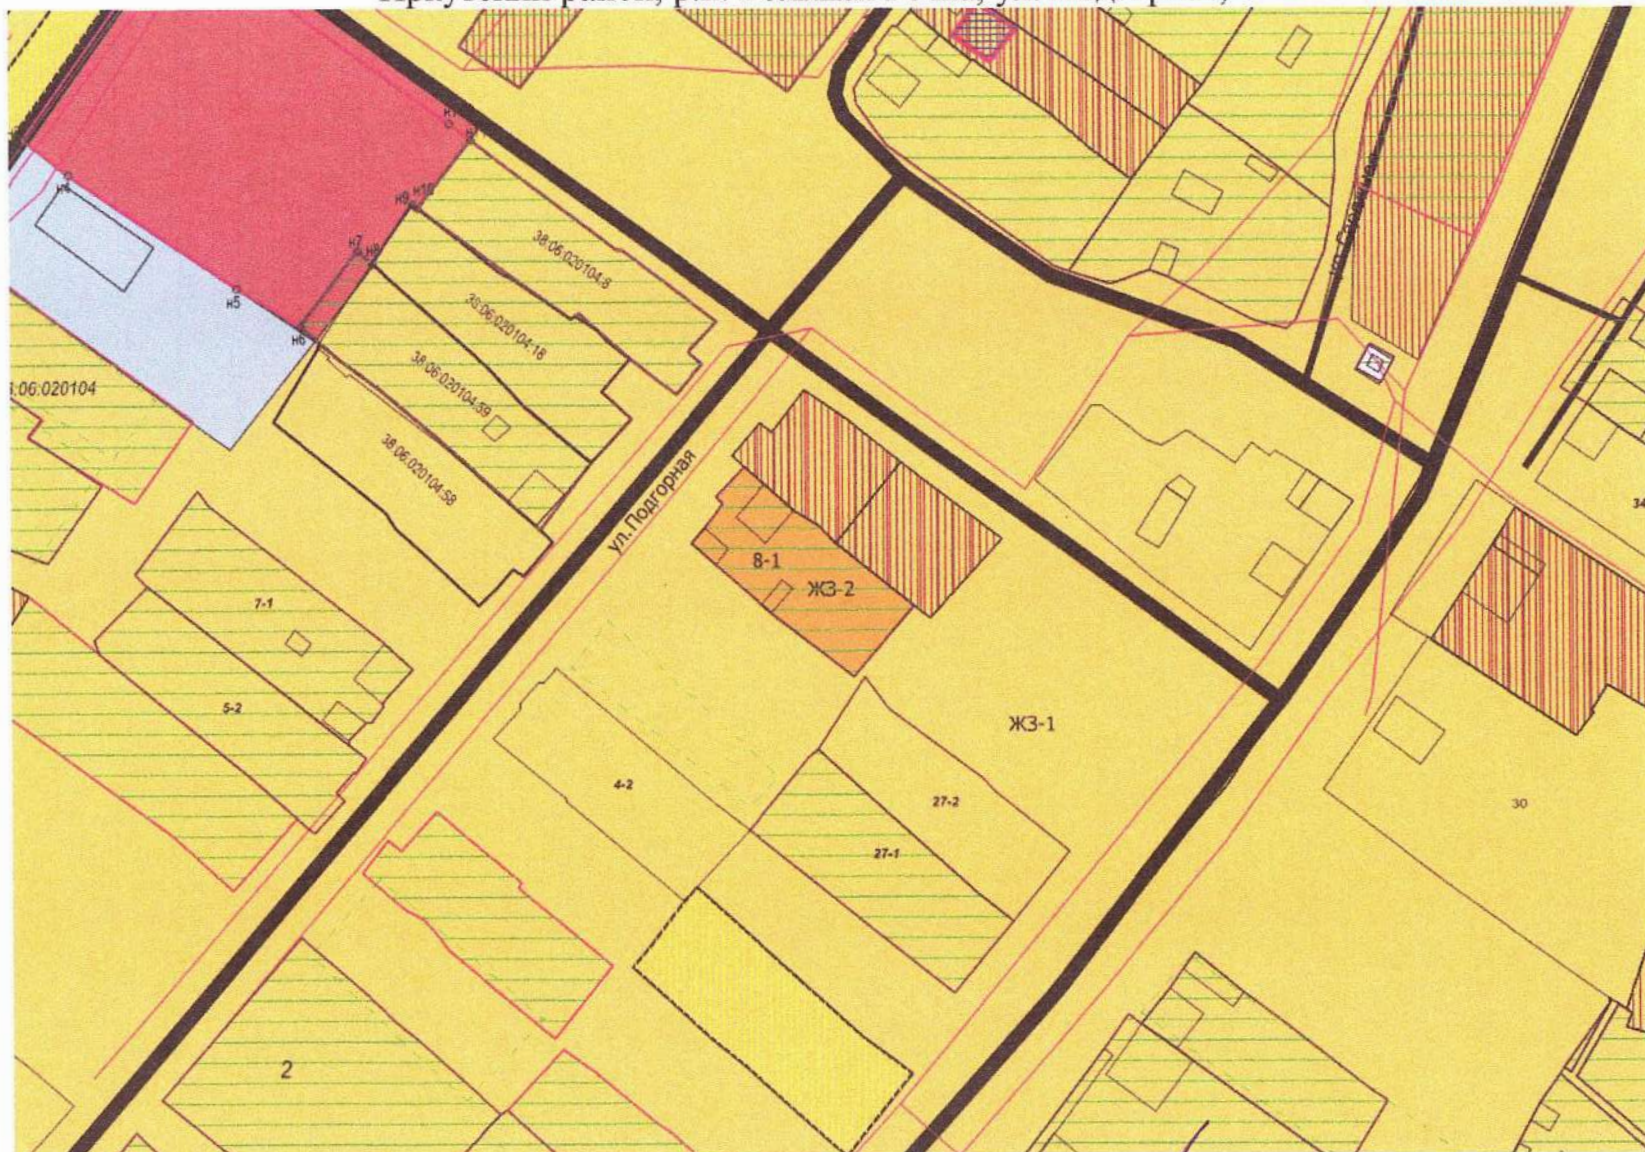

Схема внесения изменения в карту градостроительного зонирования
по земельному участку, расположенному по адресу:
Иркутский район, р.п. Большая Речка, ул. Труда, 16-2

Глава Большереченского муниципального образования

Ю.Р. Витер

Схема внесения изменения в карту градостроительного зонирования
по земельному участку, расположенному по адресу:
Иркутский район, р.п. Большая Речка, ул. Подгорная, 8-1

Глава Большереченского муниципального образования